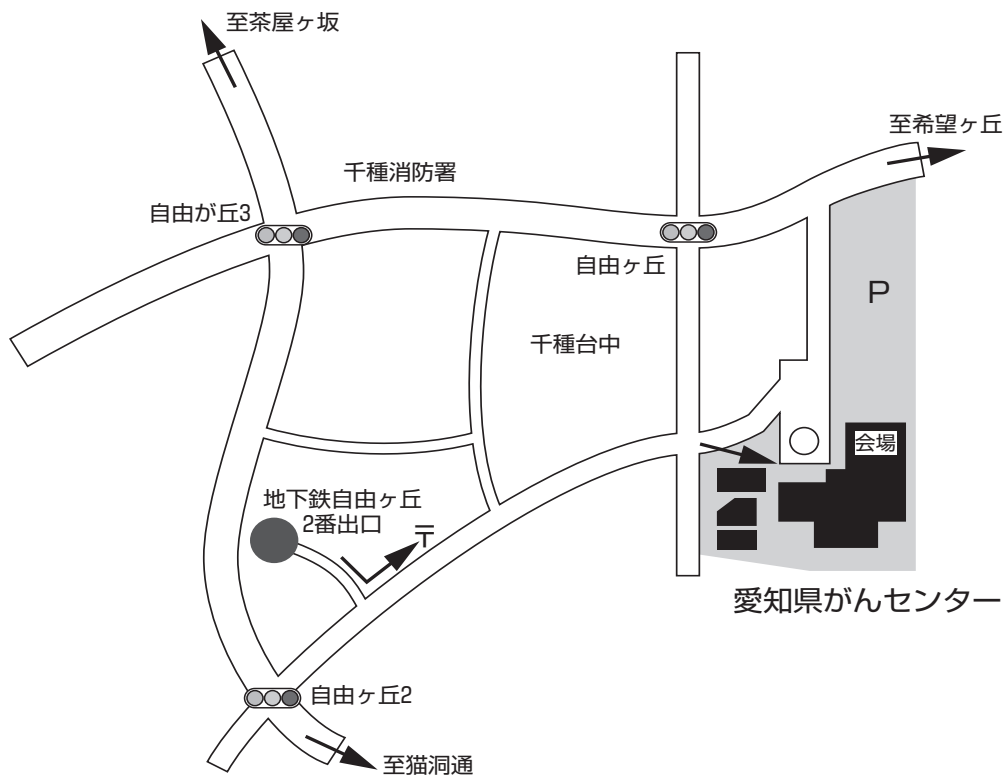

会場への交通案内

公共交通機関をご利用の場合

- 地下鉄利用：「自由ヶ丘」2番出口から徒歩7分
 - 名古屋・栄から 所要時間：名古屋から約30分
東山線「藤ヶ丘」行き乗車、「本山」乗り換え、名城線「左回り」に乗車、「自由ヶ丘」下車
 - 大曽根・栄から 所要時間：大曽根から約20分
名城線「右回り」に乗車、「自由ヶ丘」下車
 - 金山から 所要時間：金山から約35分
名城線「左回り」または「右回り」に乗車、「自由ヶ丘」下車
- 市バス利用：「千種台中学校」から徒歩4分

会場付近図

会場見取り図 (1F)