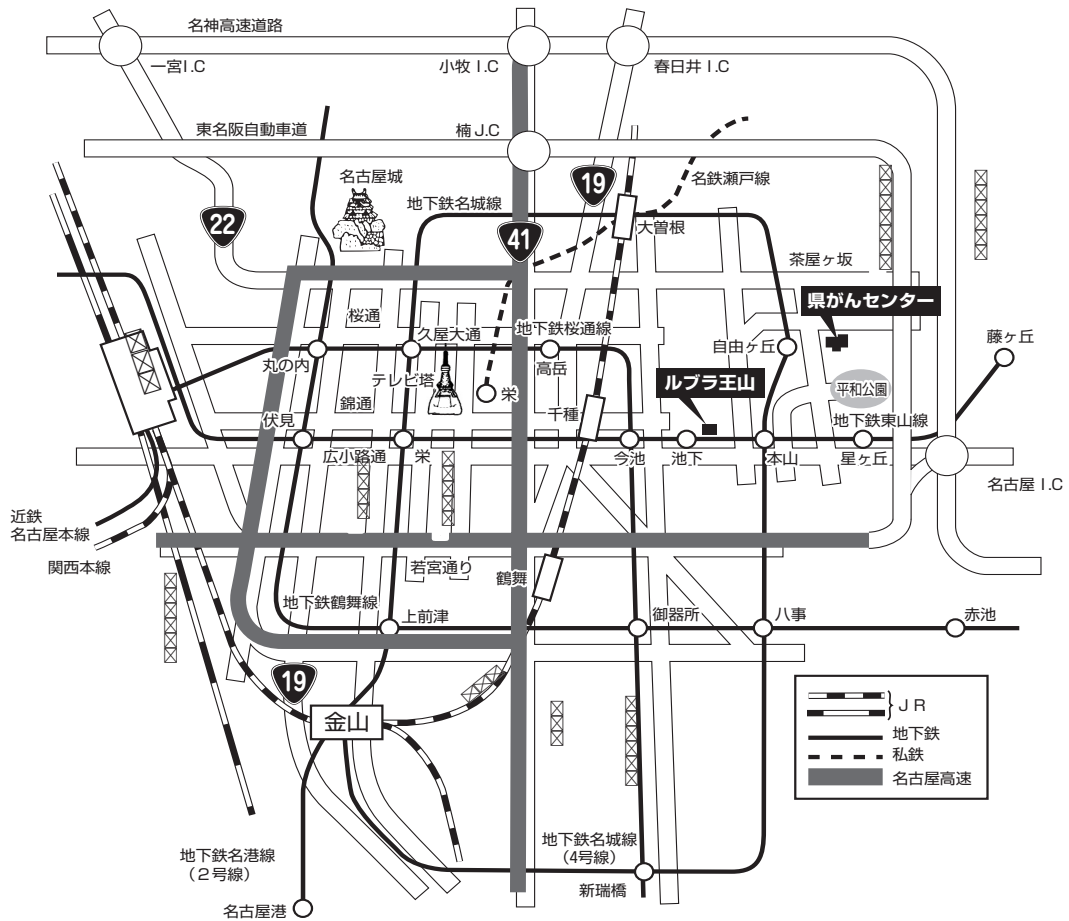

会場への交通案内

公共交通機関をご利用の場合

- 地下鉄利用：「自由ヶ丘」2番出口から徒歩7分
 - 名古屋・栄から 所要時間：名古屋から約30分
東山線「藤ヶ丘」行き乗車、「本山」乗り換え、名城線「左回り」に乗車、「自由ヶ丘」下車
 - 大曽根・栄から 所要時間：大曽根から約20分
名城線「右回り」に乗車、「自由ヶ丘」下車
 - 金山から 所要時間：金山から約35分
名城線「左回り」または「右回り」に乗車、「自由ヶ丘」下車
- 市バス利用：「千種台中学校」から徒歩4分

会場付近図

会場見取り図 (1F)